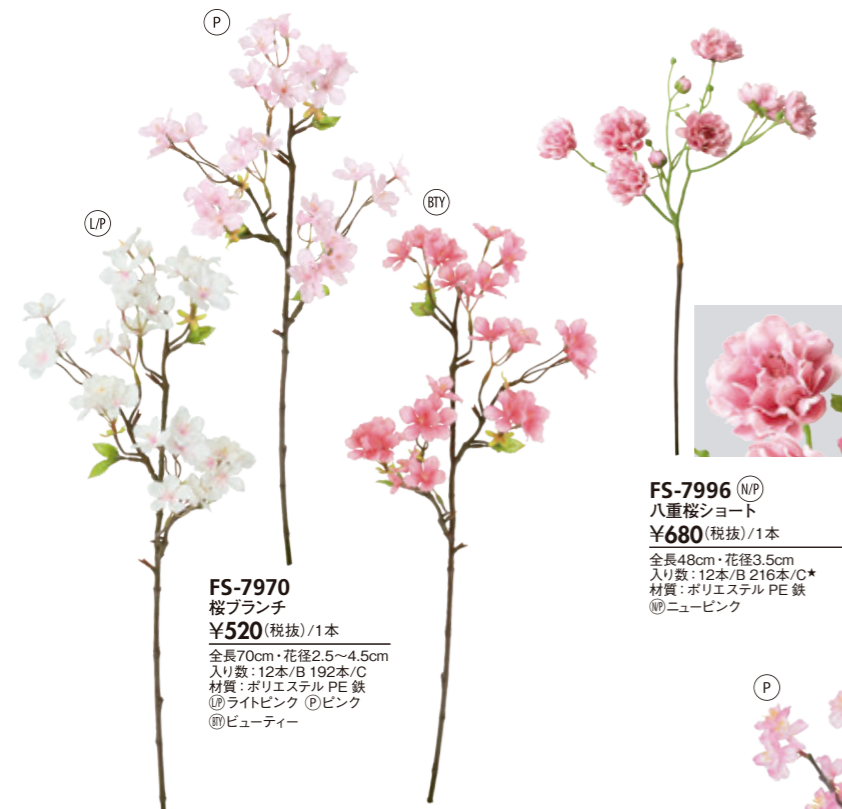

FS-7964
チェリッシュプロッサム
ロングプランチ
¥3,200(税抜)/1本
全長105cm・花径1.5~4.8cm
入り数:6本/B 48本/C
材質:ポリエステル PE 鉄
◎クリーム* ②ピンク
◎ダークピンク*

NEW
FA-7584
ネリノアプランチ
¥1,300(税抜)/1本
全長120cm・花径1.5cm
入り数:8本/B 80本/C
材質:ポリエステル PE 鉄
◎ホワイト ②ピンク

FS-7931
たわわ桜
¥980(税抜)/1本
全長63cm・花径1~3.5cm
入り数:12本/B 192本/C
材質:ポリエステル PE 鉄
◎ピンクホワイト ②ピンク

FS-7971
しだれ桜
¥2,300(税抜)/1本
全長125cm・花径2~4cm
入り数:6本/B 60本/C
材質:ポリエステル PE 鉄
◎ピンクホワイト ◎ニューピンク
◎ビューティー

FS-7973 (N/P)
大枝垂れ桜
¥4,500(税抜)/1本
全長158cm・花径2~4.5cm
入り数:4本/B 24本/C
材質:ポリエステル PE 鉄
◎ニューピンク