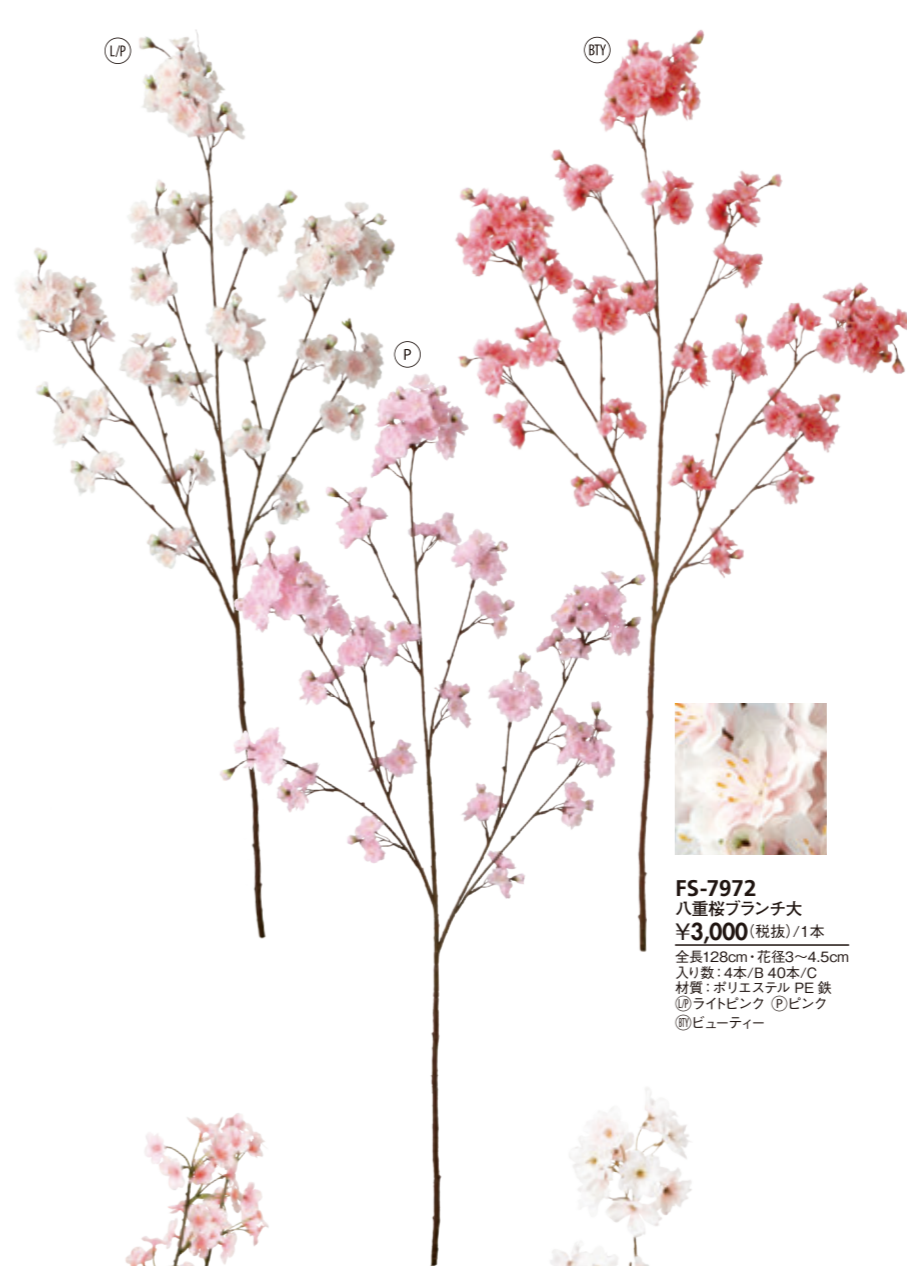

Sakura 桜

フラワーデザイン：KieKa LLC