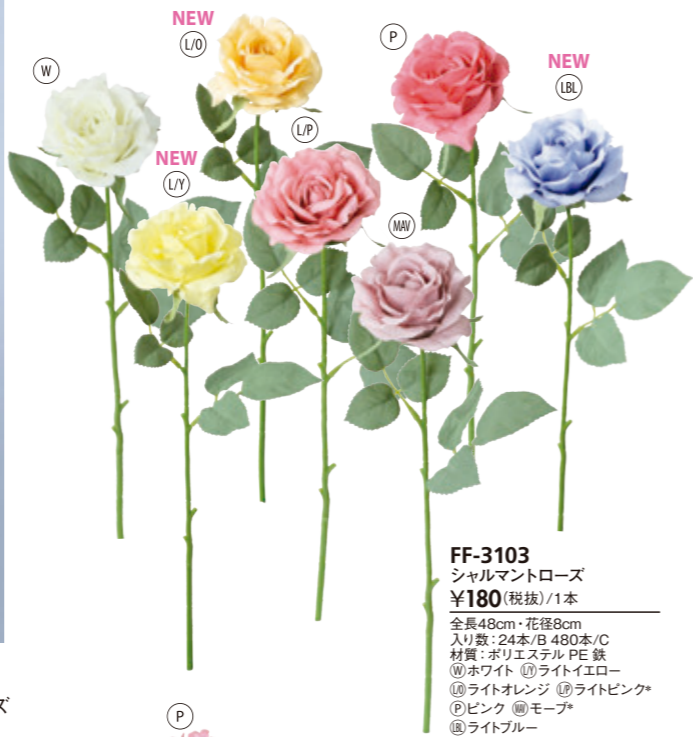

Charmant Series シャルマントシリーズ