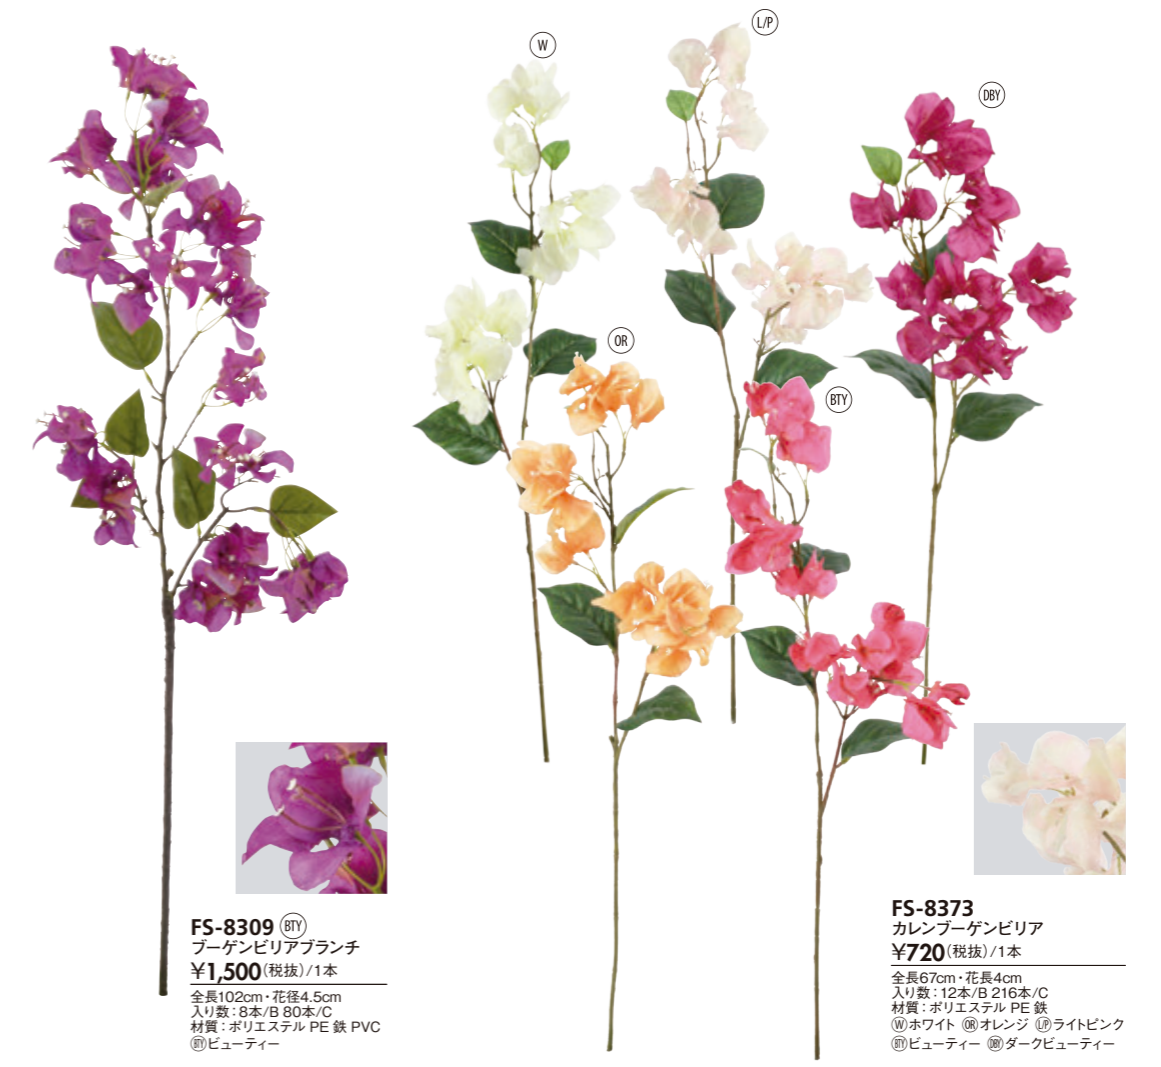

FS-8309
ブーゲンビリアブランチ
¥1,500(税抜)/1本
全長102cm・花径4.5cm
入り数:8本/B 80本/C
材質:ポリエステル PE 鉄 PVC
①ビューティー

FS-8373
カレンブーゲンビリア
¥720(税抜)/1本
全長67cm・花長4cm
入り数:12本/B 216本/C
材質:ポリエステル PE 鉄
①ホワイト ②オレンジ ③ライトピンク
④ビューティー ⑤ダークビューティー