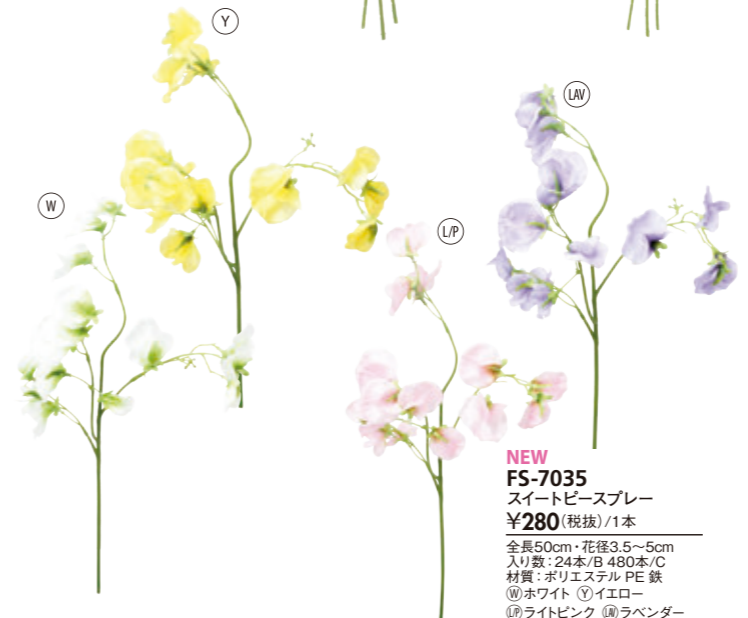

NEW
FS-7035
スイートピースプレー
¥280(税抜)/1本
全長50cm・花径3.5~5cm
入り数:24本/B 480本/C
材質:ポリエステル PE 鉄
⑰ ホワイト ⑱ イエロー
⑲ ライトピンク ⑳ ラベンダー