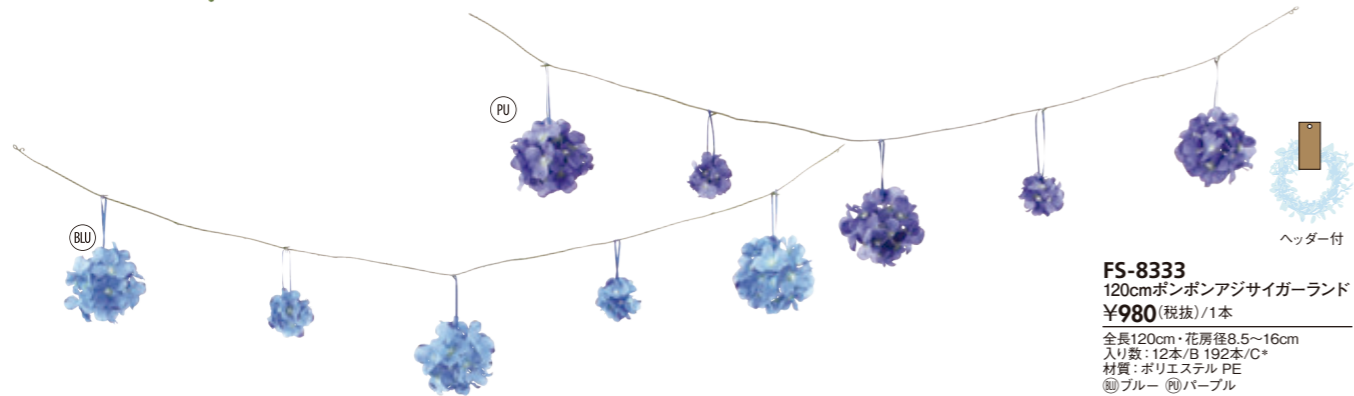

NEW
FB-2695
ハイドレンジアミックスブッシュ
¥880(税抜)/1本
全長35cm・幅20cm
入り数:12本/B 120本/C
材質:ポリエステル PE 鉄
Ⓜホワイト Ⓡライトグリーン
Ⓡクリームピンク Ⓡライトパープル
Ⓡブルー

FSK-0001
キキョウスプレー
¥180(税抜)/1本
全長56cm・花径7cm
入り数:24本/B 288本/C
材質:ポリエステル PE 鉄
①ラベンダー ②ブルー
③ダークブルー

FS-8398
ミニキキョウスプレー
¥180(税抜)/1本
全長50cm・花径4.2~5.2cm
入り数:24本/B 480本/C
材質:ポリエステル PE 鉄
①ホワイト ②ラベンダー
③ブルー ④ダークブルー

FS-8333
120cmボンボンアジサイガーランド
¥980(税抜)/1本
全長120cm・花房径8.5~16cm
入り数:12本/B 192本/C*
材質:ポリエステル PE
Ⓡブルー Ⓡパープル