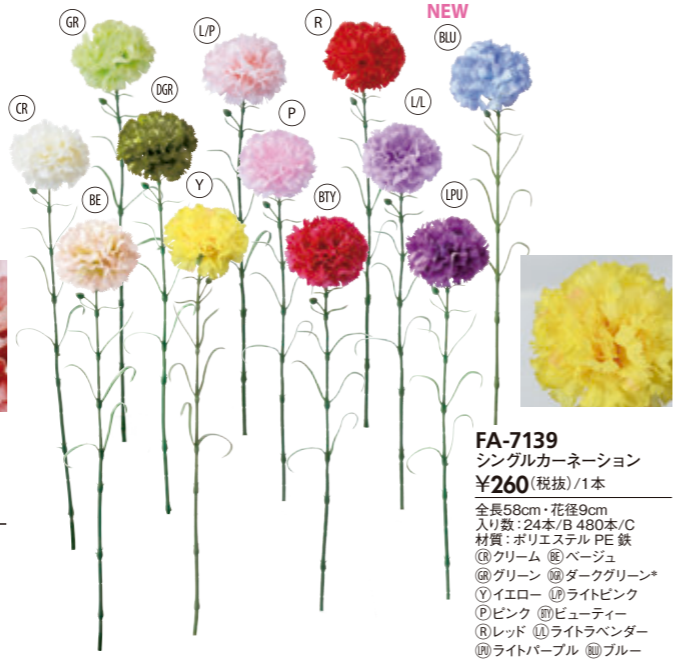

FS-7941
開花桜大枝
¥1,800(税抜)/1本
全長100cm・花径5~6.5cm
入り数:8本/B 80本/C
材質:ポリエステル PE 鉄
⑲ピンク

FS-7884
桜大枝
¥780(税抜)/1本
全長100cm・花径6cm
入り数:12本/B 144本/C
材質:ポリエステル PE 鉄
⑳ホワイトピンク

FS-7940
しだれ桜
¥1,800(税抜)/1本
全長127cm・花径5~6.5cm
入り数:6本/B 60本/C
材質:ポリエステル PE 鉄
㉑ホワイトピンク

FS-7057

FS-7977

NEW
FS-7057
桜リース
¥980(税抜)/1コ
φ28cm・D7.5cm
入り数:8コ/B 80コ/C
材質:ポリエステル PE 鉄
㉒ピンク

FS-7977
桜リース
¥980(税抜)/1コ
φ27cm・D7.5cm
入り数:8コ/B 80コ/C*
材質:ポリエステル PE 鉄
㉓ピンク

FS-7932
120cmボンボン桜ガーランド
¥880(税抜)/1本
全長120cm・房径6~11cm
入り数:12本/B 192本/C
材質:ポリエステル PE 鉄
㉔ピンク

FS-7976
桜ペタルパック
¥480(税抜)/1袋
花びら径:2.5~3.5cm
入り数:12袋/B 240袋/C
材質:ポリエステル
㉕ライトピンク ㉖ピンク
約300枚入り

Carnation カーネーション

プリント入り

FA-6927
クリスティーナカーネーション
¥580(税抜)/1本
全長60cm・花径9cm
入り数:12本/B 240本/C
材質:ポリエステル PE 鉄
①クリーム②ベージュ
③クリームピンク④サーモン
⑤クリームビューティー
⑥ラベンダーモーブ
⑦ニューパープル