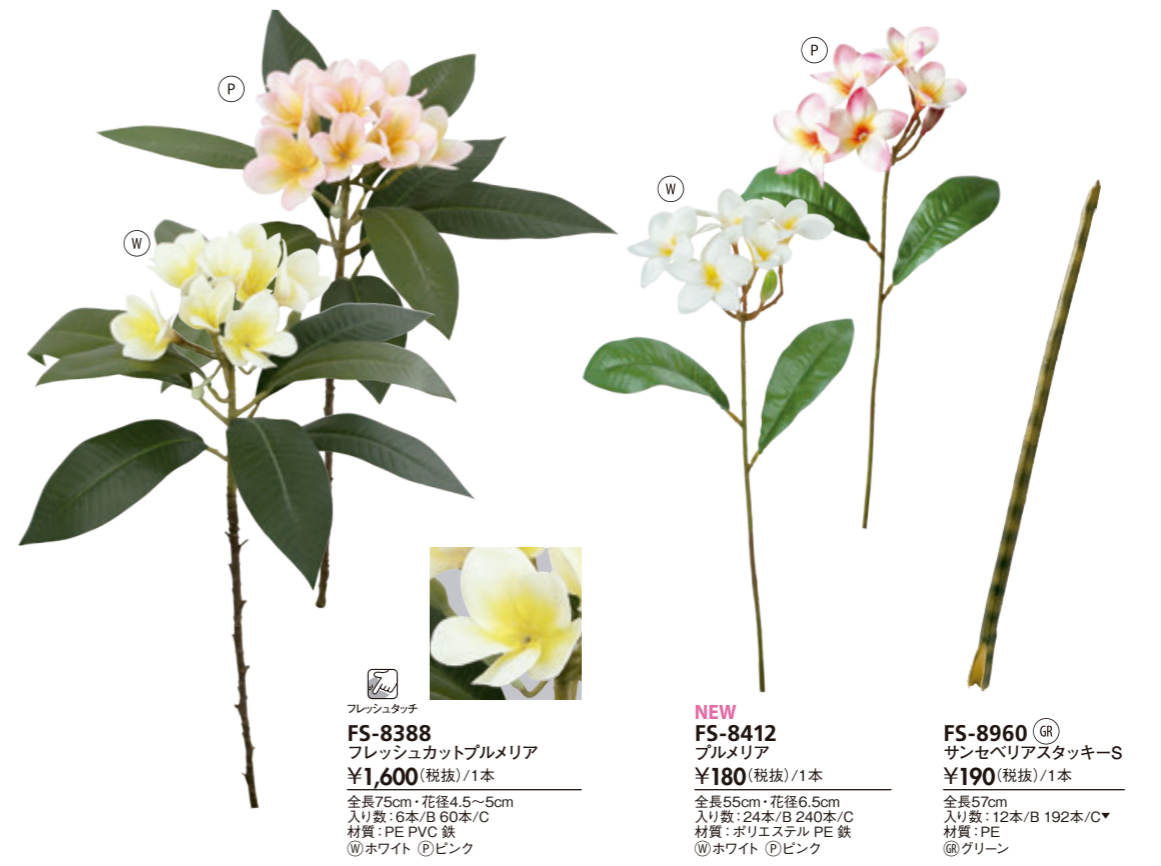

NEW FS-8432
ハイビスカススプレー
¥180(税抜)/1本
全長50cm・花径9.5cm
入り数:24本/B 240本/C
材質:ポリエステル PE 鉄

FS-8355
ハイビスカス
¥180(税抜)/1本
全長60cm・花径16cm
入り数:24本/B 144本/C
材質:ポリエステル PE 鉄

FS-8387
ハイビスカススプレー
¥180(税抜)/1本
全長60cm・花径11.5cm
入り数:24本/B 288本/C*
材質:ポリエステル PE 鉄

FS-8372
ミニハイビスカススプレー
¥126(税抜)/1本
全長52cm・花径7cm
入り数:24本/B 288本/C*
材質:ポリエステル PE 鉄

FS-8309
ブーゲンビリアブランチ
¥1,500(税抜)/1本
全長102cm・花径4.5cm
入り数:8本/B 80本/C
材質:ポリエステル PE 鉄 PVC
①ビューティー

FS-8373
カレンブーゲンビリア
¥720(税抜)/1本
全長67cm・花長4cm
入り数:12本/B 216本/C
材質:ポリエステル PE 鉄
①ホワイト ②オレンジ ③ライトピンク
④ビューティー ⑤ダークビューティー