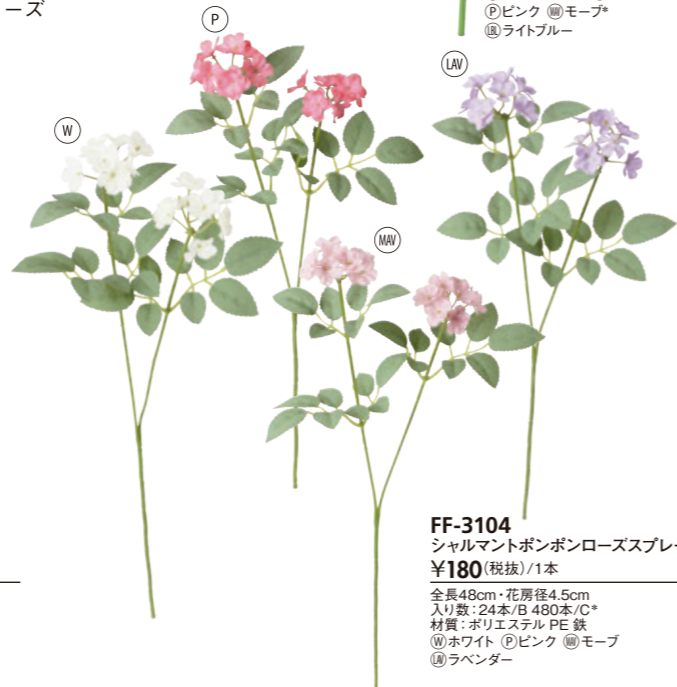

FS-7916
涼花あやめ
¥780(税抜)/1本
全長77cm・花径13cm
入り数：12本/B 144本/C
材質：ポリエステル PE 鉄 PVC
① ホワイトラベンダー
② パープル ③ ブルー

FF-3103
 シャルマントローズ
 ¥180(税抜)/1本
 全長48cm・花径8cm
 入り数:24本/B 480本/C
 材質:ポリエステル PE 鉄
 ①ホワイト ②ライトイエロー
 ③ライトオレンジ ④ライトピンク
 ⑤ピンク ⑥モーブ
 ⑦ライトブルー

FF-3108
 シャルマントスカビオサ
 ¥180(税抜)/1本
 全長48cm・花径9cm
 入り数:24本/B 480本/C
 材質:ポリエステル PE 鉄
 ①ホワイト ②ライトオレンジ
 ③ライトピンク ④ピンク
 ⑤ラベンダー ⑥ライトブルー

FF-3136
 シャルマントワイルドデルフィ
 ¥180(税抜)/1本
 全長45cm・花径3.5~4cm
 入り数:24本/B 480本/C
 材質:ポリエステル PE 鉄
 ①ホワイト ②ライトイエロー
 ③ピンク ④ラベンダー
 ⑤ライトブルー

Charmant Series シャルマントシリーズ

FF-3106
 シャルマントダリア
 ¥180(税抜)/1本
 全長50cm・花径10cm
 入り数:24本/B 432本/C*
 材質:ポリエステル PE 鉄
 ①ホワイト ②ピンク
 ③サーモン ④ラベンダー

FF-3104
 シャルマントボンボンローズスプレー
 ¥180(税抜)/1本
 全長48cm・花房径4.5cm
 入り数:24本/B 480本/C*
 材質:ポリエステル PE 鉄
 ①ホワイト ②ピンク ③モーブ
 ④ラベンダー