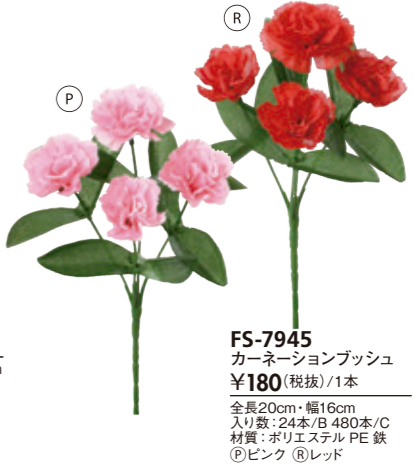

FS-7945
カーネーションブッシュ
¥180(税抜)/1本
全長20cm・幅16cm
入り数:24本/B 480本/C
材質:ポリエステル PE 鉄
①ピンク②レッド