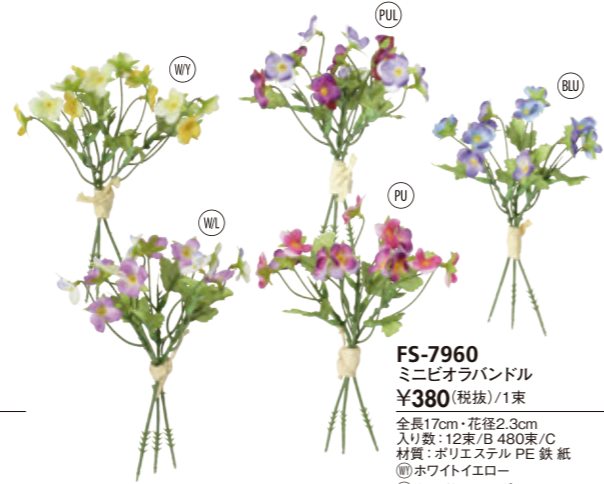

FS-7981
バンジースプレー
¥420(税抜)/1本
全長58cm・花径4.5cm
入り数:12本/B 192本/C
材質:ポリエステル PE 鉄
⑩ホワイト ⑪イエロー
⑫ラベンダー ⑬バイオレット
⑭パープル

FS-7982
エレナバンジースプレー
¥420(税抜)/1本
全長58cm・花径4.5cm
入り数:12本/B 192本/C
材質:ポリエステル PE 鉄
⑯ライトグリーン ⑰ライトイエロー
⑱ライトベージュ ⑲ライトピンク
⑳ライトラベンダー ㉑ライトブルー

FS-7955
プライアントスイートピー
¥680(税抜)/1本
全長75cm・花径3~5cm
入り数:12本/B 144本/C*
材質:ポリエステル PE 鉄
㉒ホワイトグリーン ㉓ラベンダー

NEW
FS-7948
スイートピー
¥180(税抜)/1本
全長53cm・花径4cm
入り数:24本/B 480本/C
材質:ポリエステル PE 鉄
㉔ホワイトピンク
㉕ニュービューティ ㉖ブルー

FS-7954
スイートピー
¥180(税抜)/1本
全長54cm・花径5.4cm
入り数:24本/B 480本/C*
材質:ポリエステル PE 鉄
㉗ラベンダー ㉘ブルー

FS-7894
バンジースプレー
¥750(税抜)/1本
全長24.5cm・花径6.5cm
入り数:12本/B 216本/C
材質:ポリエステル PE 鉄
①イエロー ②ダークピンク
③パープル ④ブルー

FS-7960
ミニビオラバンドル
¥380(税抜)/1束
全長17cm・花径2.3cm
入り数:12束/B 480束/C
材質:ポリエステル PE 鉄紙
⑤ホワイトイエロー
⑥ホワイトラベンダー
⑦パープルラベンダー
⑧パープル ⑨ブルー

FS-7956
エレナスイートピーバンチ
¥680(税抜)/1束
全長35cm・花径3~5cm
入り数:12束/B 168束/C*
材質:ポリエステル PE 鉄紙
⑩ベージュ ⑪グレー
⑫クリームモープ ⑬モープ
⑭パープル ⑮ラベンダー ⑯ブルー

FS-7980
エアリーフリージア
¥880(税抜)/1本
全長65cm・花房13.5cm
入り数:12本/B 144本/C
材質:ポリエステル PE 鉄
⑰ホワイト ⑱イエロー ⑲ピンク