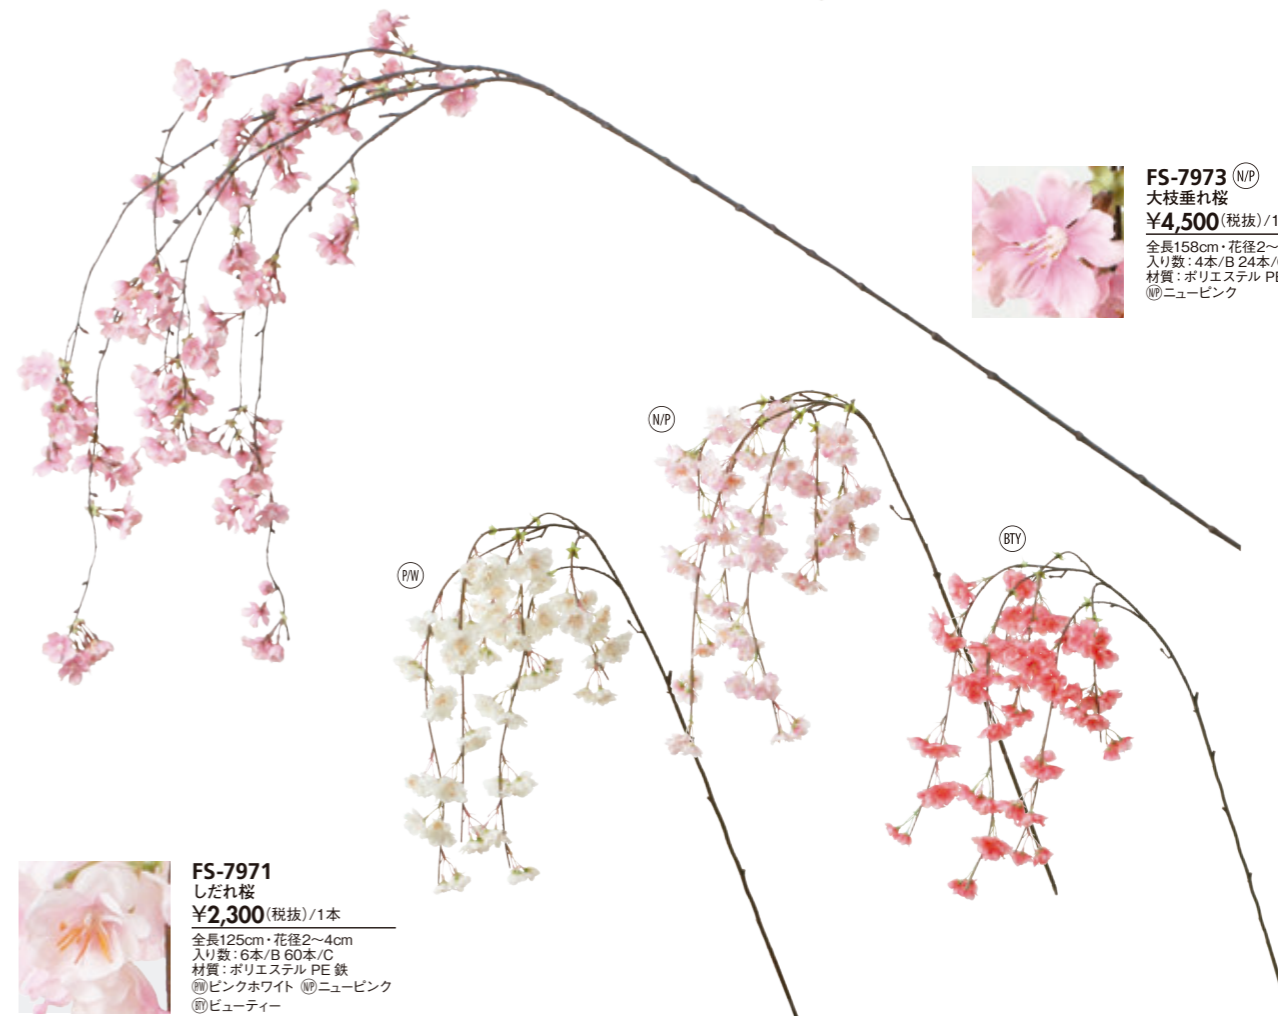

FS-7884
桜大枝
¥780(税抜)/1本
全長100cm・花径6cm
入り数:12本/B 144本/C
材質:ポリエステル PE 鉄
⑳ホワイトピンク

FS-7940
しだれ桜
¥1,800(税抜)/1本
全長127cm・花径5~6.5cm
入り数:6本/B 60本/C
材質:ポリエステル PE 鉄
㉑ホワイトピンク

FS-7971
しだれ桜
¥2,300(税抜)/1本
全長125cm・花径2~4cm
入り数:6本/B 60本/C
材質:ポリエステル PE 鉄
◎ピンクホワイト ◎ニューピンク
◎ビューティー

FS-7973 (N/P)
大枝垂れ桜
¥4,500(税抜)/1本
全長158cm・花径2~4.5cm
入り数:4本/B 24本/C
材質:ポリエステル PE 鉄
◎ニューピンク