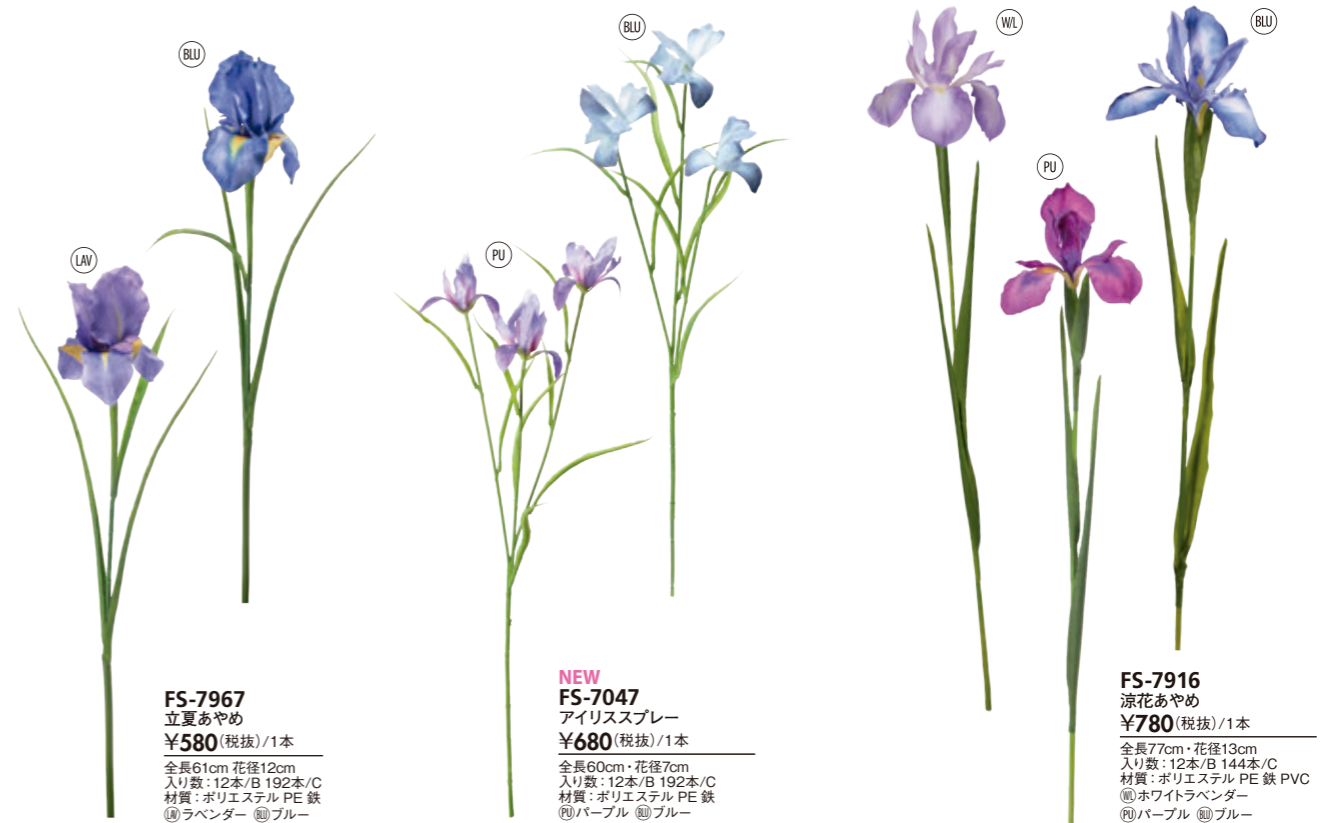

FF-3108
シャルマントスカビオサ
¥180(税抜)/1本
全長48cm・花径9cm
入り数:24本/B 480本/C
材質:ポリエステル PE 鉄
①ホワイト ②ライトオレンジ
③ライトピンク ④ピンク
⑤ラベンダー ⑥ライトブルー

FF-3136
シャルマントワイルドデルフィ
¥180(税抜)/1本
全長45cm・花径3.5~4cm
入り数:24本/B 480本/C
材質:ポリエステル PE 鉄
①ホワイト ②ライトイエロー
③ピンク ④ラベンダー
⑤ライトブルー

FS-7967
立夏あやめ
¥580(税抜)/1本
全長61cm 花径12cm
入り数：12本/B 192本/C
材質：ポリエステル PE 鉄
① ラベンダー ② ブルー

NEW
FS-7047
アイリススプレー
¥680(税抜)/1本
全長60cm・花径7cm
入り数：12本/B 192本/C
材質：ポリエステル PE 鉄
① パープル ② ブルー

FS-7916
涼花あやめ
¥780(税抜)/1本
全長77cm・花径13cm
入り数：12本/B 144本/C
材質：ポリエステル PE 鉄 PVC
① ホワイトラベンダー
② パープル ③ ブルー