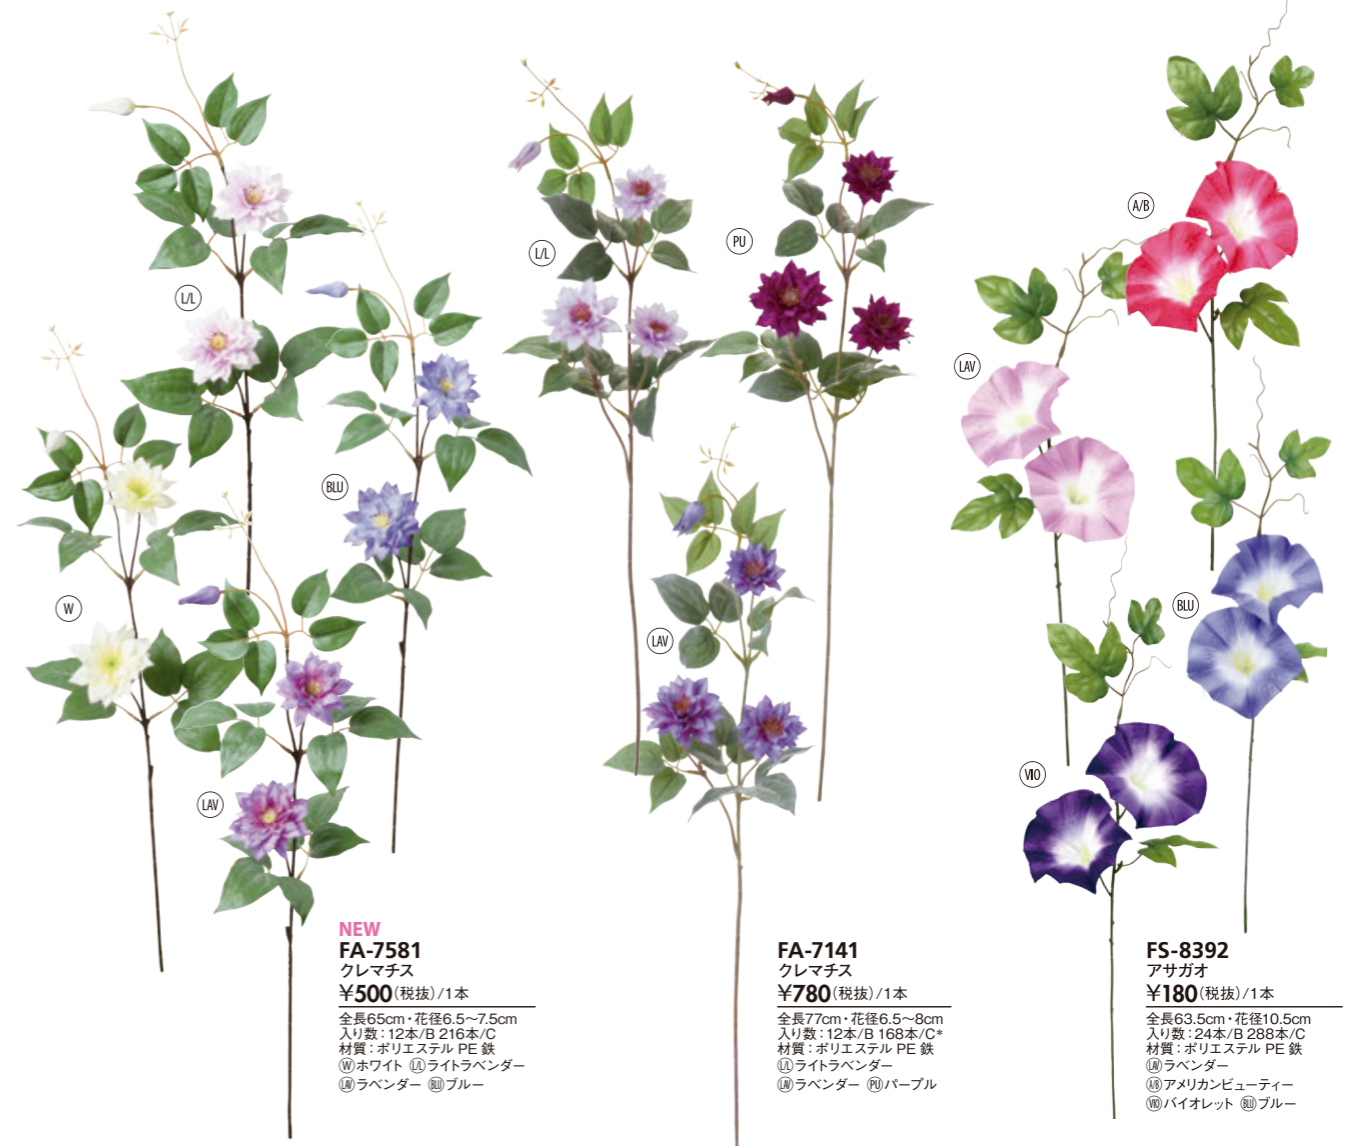

NEW
FA-7581
クレマチス
¥500(税抜)/1本
全長65cm・花径6.5~7.5cm
入り数：12本/B 216本/C
材質：ポリエステル PE 鉄
① ホワイト ② ライトラベンダー
③ ラベンダー ④ ブルー

FA-7141
クレマチス
¥780(税抜)/1本
全長77cm・花径6.5~8cm
入り数：12本/B 168本/C*
材質：ポリエステル PE 鉄
① ライトラベンダー
② ラベンダー ③ パープル

FS-8392
アサガオ
¥180(税抜)/1本
全長63.5cm・花径10.5cm
入り数：24本/B 288本/C
材質：ポリエステル PE 鉄
① ラベンダー
② アメリカンビューティー
③ バイオレット ④ ブルー