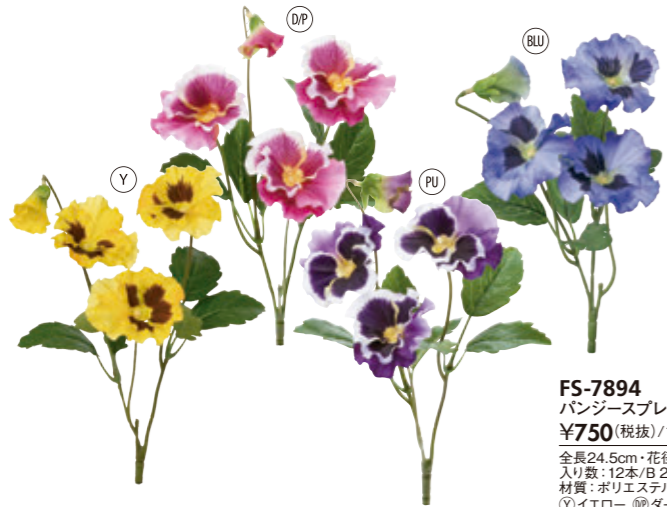

Mimosa

国際女性デー（3月8日）は“ミモザの日”と呼ばれ、そのイベントに合わせて年々人気が高まっています。色や形を美しく保ちながら安定した演出ができるアーティフィシャルを取り入れることで、華やかさを長く楽しめる装飾として、イベントシーンをより一層引き立てます。

Plumeria

リゾートウエディングで人気のブルメリアは、気候の影響で日本での流通が限られています。アーティフィシャルフラワーを使用することで、通年でその美しさと雰囲気表現できるのが魅力です。

FS-7981
バンジースプレー
¥420(税抜)/1本
全長58cm・花径4.5cm
入り数:12本/B 192本/C
材質:ポリエステル PE 鉄
⑩ホワイト ⑪イエロー
⑫ラベンダー ⑬バイオレット
⑭パープル

FS-7982
エレナバンジースプレー
¥420(税抜)/1本
全長58cm・花径4.5cm
入り数:12本/B 192本/C
材質:ポリエステル PE 鉄
⑯ライトグリーン ⑰ライトイエロー
⑱ライトベージュ ⑲ライトピンク
⑳ライトラベンダー ㉑ライトブルー

FS-7955
プライアントスイートピー
¥680(税抜)/1本
全長75cm・花径3~5cm
入り数:12本/B 144本/C*
材質:ポリエステル PE 鉄
㉒ホワイトグリーン ㉓ラベンダー

NEW
FS-7948
スイートピー
¥180(税抜)/1本
全長53cm・花径4cm
入り数:24本/B 480本/C
材質:ポリエステル PE 鉄
㉔ホワイトピンク
㉕ニュービューティ ㉖ブルー

FS-7954
スイートピー
¥180(税抜)/1本
全長54cm・花径5.4cm
入り数:24本/B 480本/C*
材質:ポリエステル PE 鉄
㉗ラベンダー ㉘ブルー