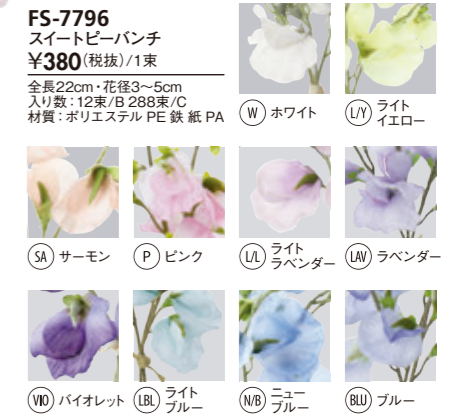

FS-7894
バンジースプレー
¥750(税抜)/1本
全長24.5cm・花径6.5cm
入り数:12本/B 216本/C
材質:ポリエステル PE 鉄
①イエロー ②ダークピンク
③パープル ④ブルー

FS-7960
ミニビオラバンドル
¥380(税抜)/1束
全長17cm・花径2.3cm
入り数:12束/B 480束/C
材質:ポリエステル PE 鉄紙
⑤ホワイトイエロー
⑥ホワイトラベンダー
⑦パープルラベンダー
⑧パープル ⑨ブルー

FS-7956
エレナスイートピーバンチ
¥680(税抜)/1束
全長35cm・花径3~5cm
入り数:12束/B 168束/C*
材質:ポリエステル PE 鉄紙
⑩ベージュ ⑪グレー
⑫クリームモープ ⑬モープ
⑭パープル ⑮ラベンダー ⑯ブルー

FS-7980
エアリーフリージア
¥880(税抜)/1本
全長65cm・花房13.5cm
入り数:12本/B 144本/C
材質:ポリエステル PE 鉄
⑰ホワイト ⑱イエロー ⑲ピンク

FS-7959
フリージア
¥180(税抜)/1本
全長53cm・花房13cm
入り数:24本/B 432本/C
材質:ポリエステル PE 鉄

NEW
FS-7035
スイートピースプレー
¥280(税抜)/1本
全長50cm・花径3.5~5cm
入り数:24本/B 480本/C
材質:ポリエステル PE 鉄
⑰ ホワイト ⑱ イエロー
⑲ ライトピンク ⑳ ラベンダー

FS-7796
スイートピーバンチ
¥380(税抜)/1束
全長22cm・花径3~5cm
入り数:12束/B 288束/C
材質:ポリエステル PE 鉄紙 PA