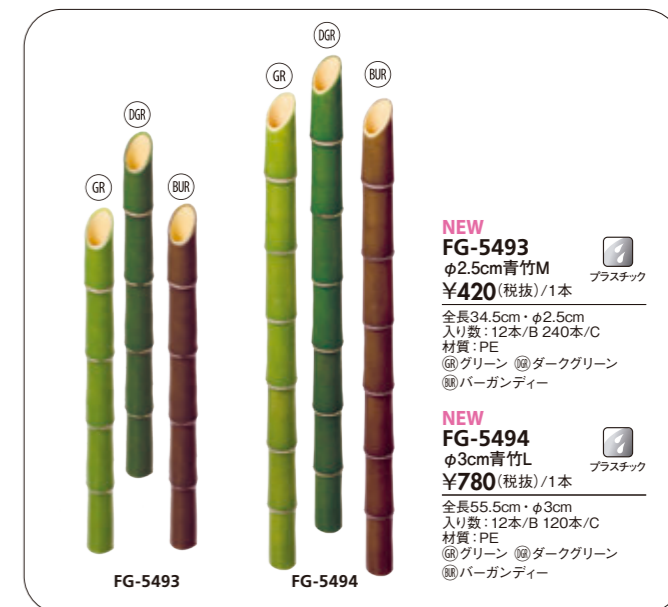

FG-4561 (GR)
タケオオエダ
¥1,500(税抜)/1本
全長110cm・葉長9~9.5cm
入り数:6本/B 24本/C
材質:ポリエステル PE 鉄
①グリーン

FG-5322 (GR)
ササスプレー
¥780(税抜)/1本
全長78cm・幅30cm
入り数:12本/B 144本/C
材質:ポリエステル PE 鉄
①グリーン

NEW
FG-5493
φ2.5cm青竹M
¥420(税抜)/1本
全長34.5cm・φ2.5cm
入り数:12本/B 240本/C
材質:PE
①グリーン ②ダークグリーン
③バーガンディー

NEW
FG-5494
φ3cm青竹L
¥780(税抜)/1本
全長55.5cm・φ3cm
入り数:12本/B 120本/C
材質:PE
①グリーン ②ダークグリーン
③バーガンディー