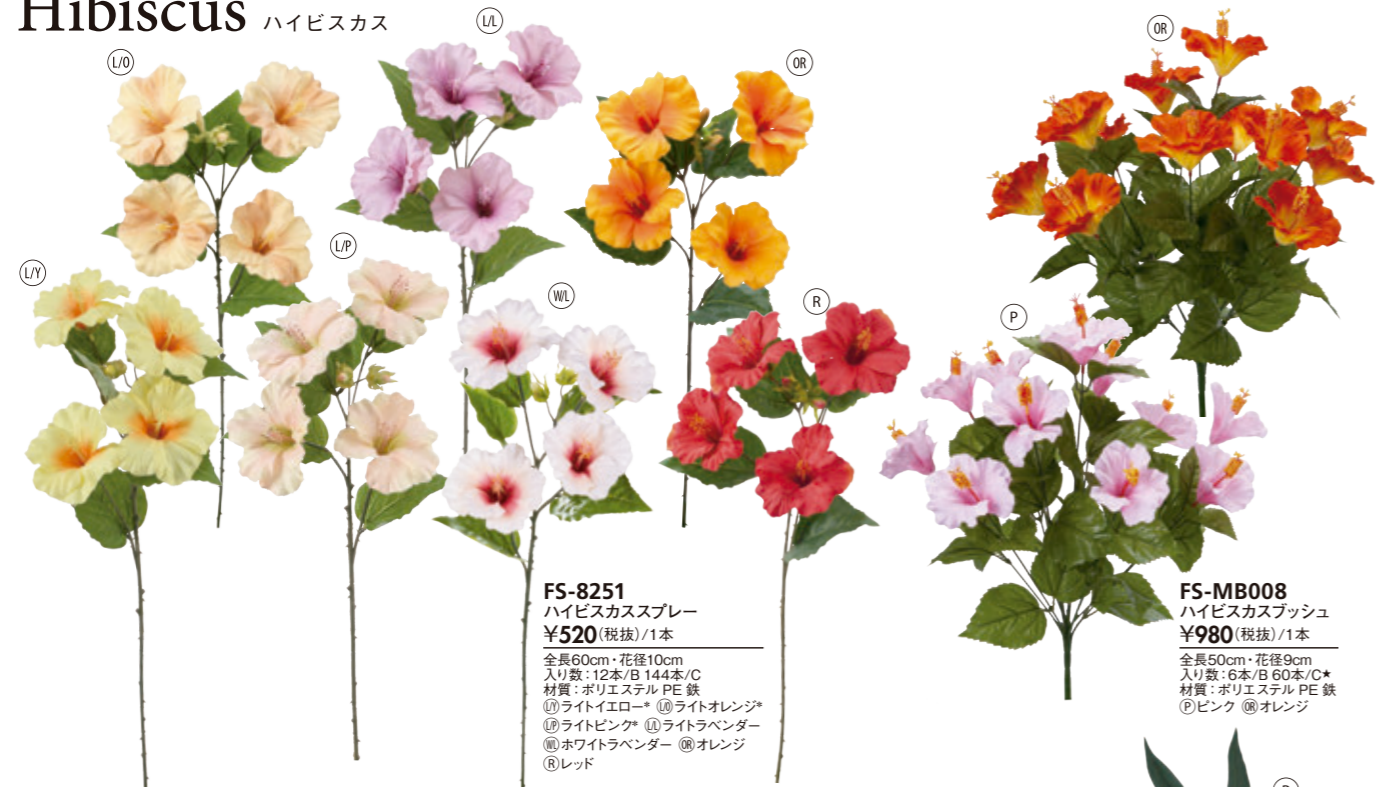

NEW
FG-5491 (R)
ミニアップルショート
¥880(税抜)/1本
全長55cm・実径2.2cm
入り数: 12本/B 144本/C
材質: ポリエステル PE 鉄 PS
実: PS
⑧レッド

NEW
FG-5499 (GR)
パームリーフ
プラスチック
¥1,700(税抜)/1本
全長70cm・葉長27cm
入り数: 4本/B 32本/C
材質: PE 鉄
⑥グリーン

FG-4859 (GR)
フィロリーフ
¥3,200(税抜)/1本
全長118cm・葉長59cm・葉径47cm
入り数: 6本/B 18本/C*
材質: PE 鉄
⑥グリーン

FA-7376 (R)
グレベリアスプレー
¥1,600(税抜)/1本
全長80cm・花長10cm
入り数: 12本/B 96本/C
材質: PE 鉄
⑧レッド

FA-7538 (OR)
エリスリナブランチ
¥2,900(税抜)/1本
全長104cm・花房長23cm
入り数: 6本/B 60本/C
材質: ポリエステル PE 鉄
②オレンジ

Hibiscus ハイビスカス

FS-8251
ハイビスカススプレー
¥520(税抜)/1本
全長60cm・花径10cm
入り数:12本/B 144本/C
材質:ポリエステル PE 鉄
①ライトイエロー ②ライトオレンジ
③ライトピンク ④ライトラベンダー
⑤ホワイトラベンダー ⑥オレンジ
⑦レッド