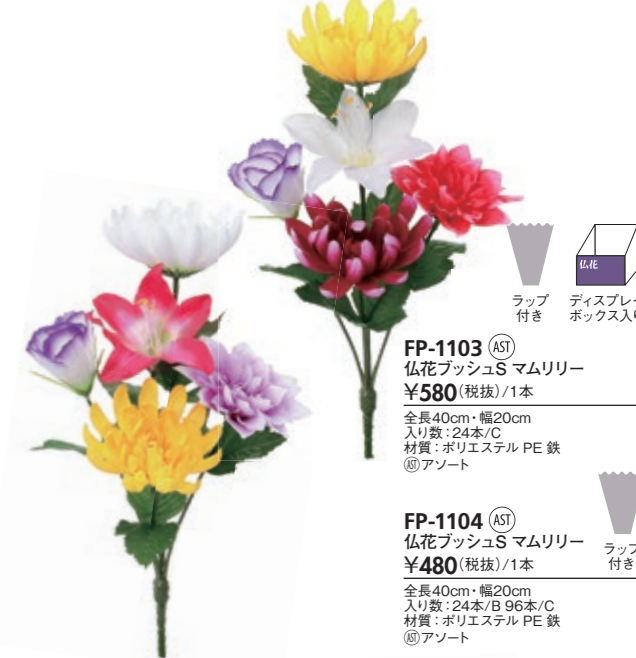

FP-1098 (MK)
仏花ブッシュM マム
¥780(税抜)/1本
全長47cm・幅24cm
入り数:12本/C
材質:ポリエステル PE 鉄 PA
◎ミックス

ラップ
付き

FP-1099 (MK)
仏花ブッシュM マム
¥680(税抜)/1本
全長47cm・幅24cm
入り数:12本/B 72本/C
材質:ポリエステル PE 鉄 PA
◎ミックス

ラップ
付き

ディスプレイ
ボックス入り

FP-0800 (AST)
仏花ブッシュS
¥680(税抜)/1本
全長39cm・幅19cm
入り数:24本/C*
材質:ポリエステル PE 鉄
◎アソート