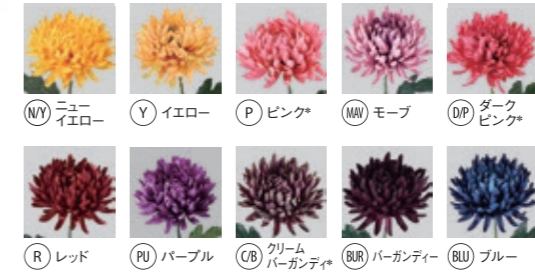

FA-7199
大和菊
¥580(税抜)/1本
全長59cm・花径12cm
入り数:12本/B 192本/C
材質:ポリエステル PE 鉄