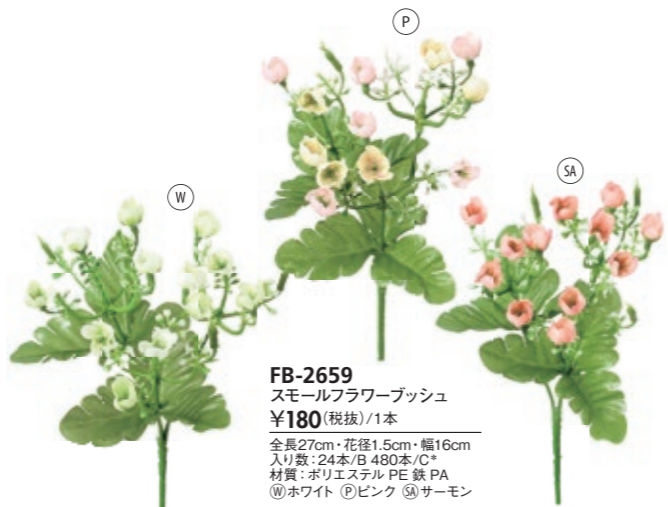

FB-2658
ローズブッシュ
¥180(税抜)/1本
全長31cm・花径6.5~7cm・幅15.5cm
入り数:24本/B 480本/C
材質:ポリエステル PE 鉄
Ⓜホワイト Ⓨイエロー Ⓟピンク Ⓡレッド

FB-2662
ラナンキュラスミックスブッシュ
¥180(税抜)/1本
全長34cm・花径5~6.5cm・幅15.5cm
入り数:24本/B 480本/C
材質:ポリエステル PE 鉄
Ⓜホワイト Ⓡオレンジ Ⓟピンク