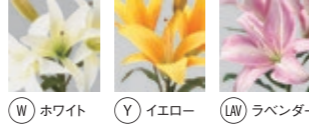

FA-6943
オルフェオリリー
¥1,800(税抜)/1本
全長70cm・花径18cm
入り数:6本/B 72本/C
材質:ポリエステル PE PS 鉄