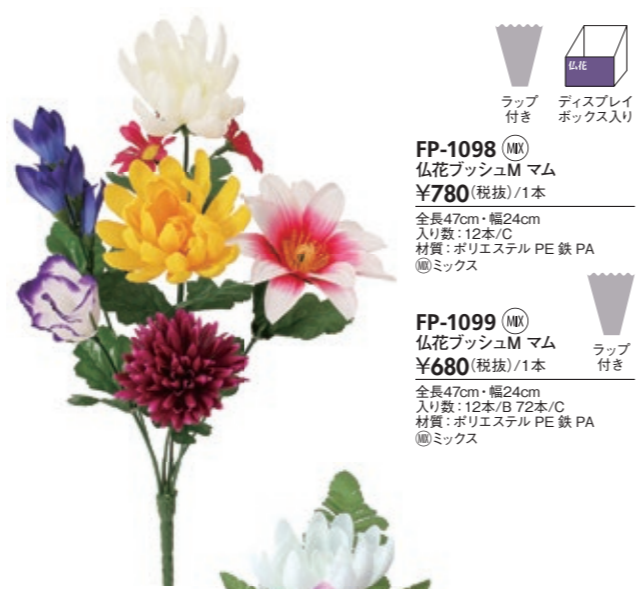

FP-1090 (MK)
仏花ブッシュL マムリリー
¥1,100(税抜)/1本
全長48cm・幅29cm
入り数: 12本/C
材質: ポリエステル PE 鉄
◎ミックス

FP-1091 (MK)
仏花ブッシュL マムユリ
¥1,100(税抜)/1本
全長52cm・幅30cm
入り数: 12本/C
材質: ポリエステル PE 鉄
◎ミックス

FP-1092 (MK)
仏花ブッシュL マムユリ
¥980(税抜)/1本
全長52cm・幅30cm
入り数: 12本/B 72本/C
材質: ポリエステル PE 鉄
◎ミックス

ラップ
付き

ディスプレイ
ボックス入り

FP-1098 (MK)
仏花ブッシュM マム
¥780(税抜)/1本
全長47cm・幅24cm
入り数:12本/C
材質:ポリエステル PE 鉄 PA
◎ミックス

ラップ
付き

FP-1099 (MK)
仏花ブッシュM マム
¥680(税抜)/1本
全長47cm・幅24cm
入り数:12本/B 72本/C
材質:ポリエステル PE 鉄 PA
◎ミックス