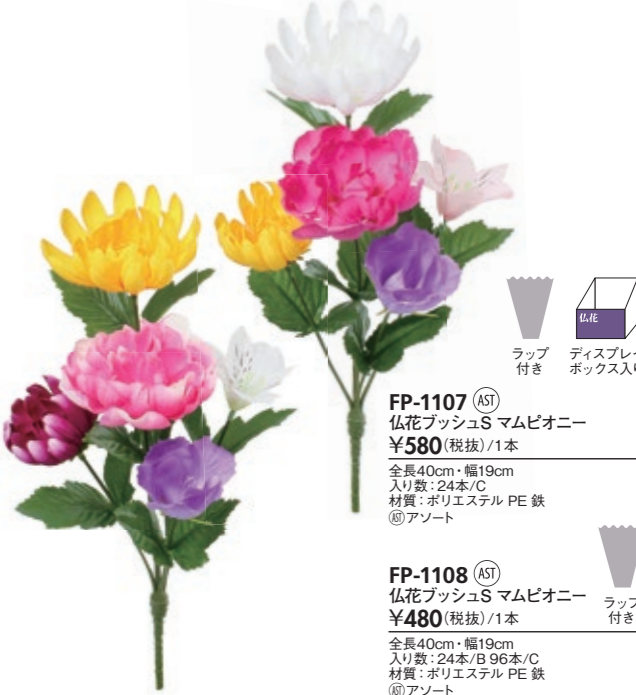

ラップ
付き

ディスプレイ
ボックス入り

FP-1107 (AST)
仏花ブッシュS マムビオニー
¥580(税抜)/1本
全長40cm・幅19cm
入り数:24本/C
材質:ポリエステル PE 鉄
◎アソート

ラップ
付き

FP-1108 (AST)
仏花ブッシュS マムビオニー
¥480(税抜)/1本
全長40cm・幅19cm
入り数:24本/B 96本/C
材質:ポリエステル PE 鉄
◎アソート