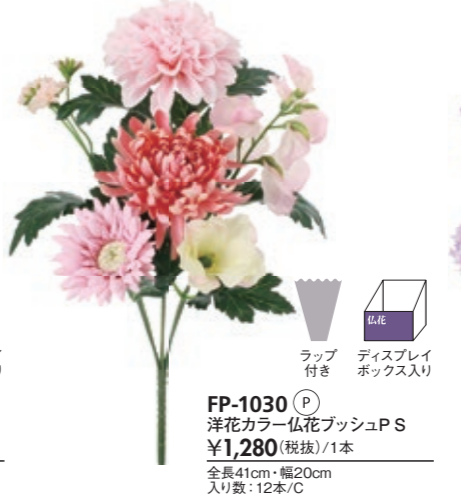

ラップ
付き ディスプレイ
ボックス入り

FP-1030 (P)
洋花カラー仏花ブッシュP S
¥1,280(税抜)/1本
全長41cm・幅20cm
入り数:12本/C
材質:ポリエステル PE 鉄 PS
◎ピンク