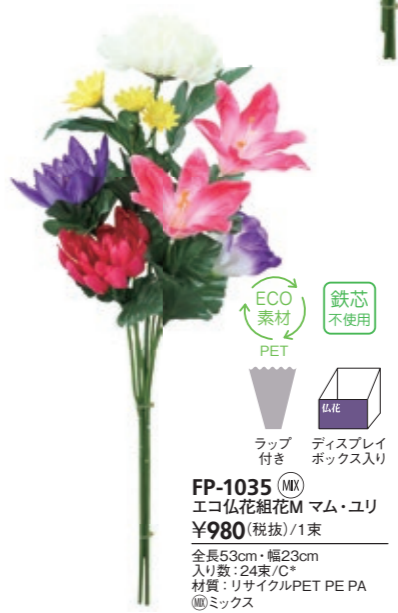

FP-1037 (MK)
エコ仏花組花L ユリ
¥1,200 (税抜)/1束

全長55cm・幅23cm
入り数: 24束/C*
材質: リサイクルPET PE PA
◎ミックス

PET

鉄芯不使用

FP-1034 (MK)
エコ仏花組花M マム
¥980 (税抜)/1束

全長53cm・幅22cm
入り数: 24束/C*
材質: リサイクルPET PE PA
◎ミックス

PET

鉄芯不使用