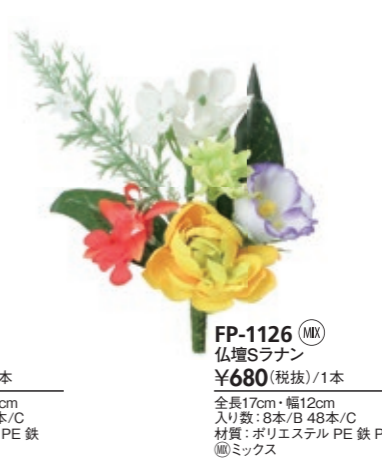

FP-1125 (MK)
仏壇Sダリア
¥680(税抜)/1本
全長18cm・幅12.5cm
入り数:8本/B 48本/C
材質:ポリエステル PE 鉄
◎ミックス

FP-1128 (MK)
仏壇Mマム
¥880(税抜)/1本
全長16.5cm・幅15cm
入り数:6本/B 36本/C
材質:ポリエステル PE 鉄
◎ミックス

FP-1129 (MK)
仏壇Mデージー
¥880(税抜)/1本
全長15cm・幅15cm
入り数:6本/B 36本/C
材質:ポリエステル PE 鉄 PA
◎ミックス

FP-1126 (MK)
仏壇Sランタン
¥680(税抜)/1本
全長17cm・幅12cm
入り数:8本/B 48本/C
材質:ポリエステル PE 鉄 PA
◎ミックス