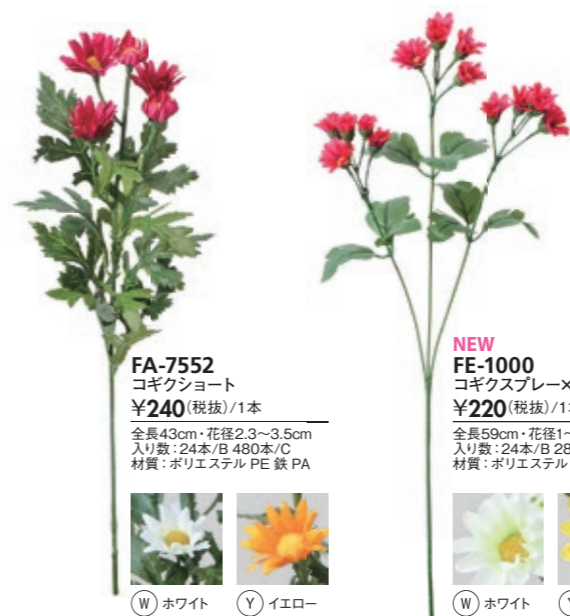

FF-3113
ボールマム×3
¥180(税抜)/1本
全長53cm・花径7~8cm
入り数:24本/B 432本/C*
材質:ポリエステル PE 鉄

FF-3041
ボールマム×2
¥126(税抜)/1本
全長57cm・花径7.5cm
入り数:24本/B 360本/C*
材質:ポリエステル PE 鉄

FFK-0002
ボールマム×2
¥180(税抜)/1本
全長57cm・花径8cm
入り数:24本/B 288本/C
材質:ポリエステル PE 鉄