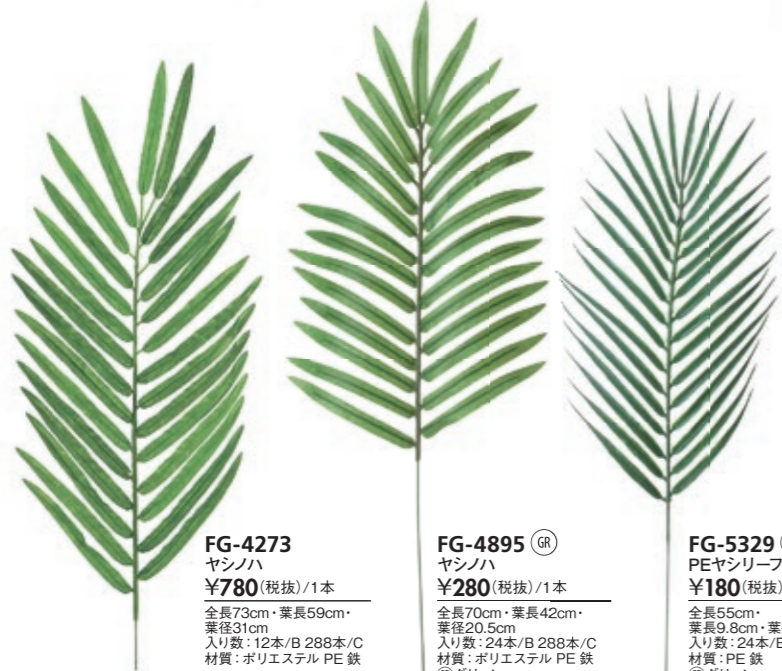

FG-5422 GR
ソテツS
¥780(税抜)/1本
全長70cm・幅14cm
入り数:8本/B 80本/C
材質:PE 鉄
GR グリーン

FG-4273
ヤシノハ
¥780(税抜)/1本
全長73cm・葉長59cm・
葉径31cm
入り数:12本/B 288本/C
材質:ポリエステル PE 鉄

FG-4895 GR
ヤシノハ
¥280(税抜)/1本
全長70cm・葉長42cm・
葉径20.5cm
入り数:24本/B 288本/C
材質:ポリエステル PE 鉄
GR グリーン

FG-5329 GR
PEヤシリーフS
¥180(税抜)/1本
全長55cm・
葉長9.8cm・葉径21cm
入り数:24本/B 480本/C
材質:PE 鉄
GR グリーン