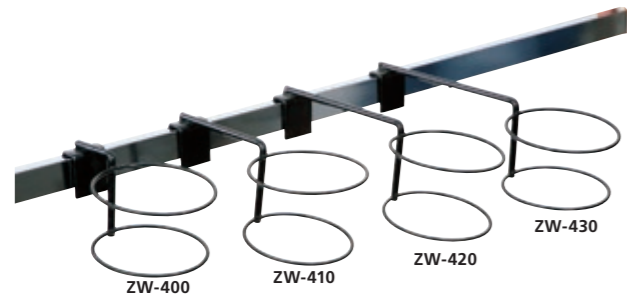

ZW-400 (BK)

18cm
フラワーポットフック
φ12cm・L18cm
入り数:10コ/B 40コ/C
材質:鉄
ⓐブラック

ZW-410 (BK)

25cm
フラワーポットフック
φ12cm・L25cm
入り数:10コ/B 40コ/C
材質:鉄
ⓐブラック

ZW-420 (BK)

30cm
フラワーポットフック
φ12cm・L30cm
入り数:8コ/B 32コ/C
材質:鉄
ⓐブラック

ZW-430 (BK)

35cm
フラワーポットフック
φ12cm・L35cm
入り数:6コ/B 24コ/C
材質:鉄
ⓐブラック

ZW-363

NEW ZW-369

200×220
フラワーポットW
φ20cm・H22cm
入り数:1コ/B 24コ/C
材質:ABS

NEW ZW-370

200×330
フラワーポットW
φ20cm・H33cm
入り数:1コ/B 30コ/C
材質:ABS