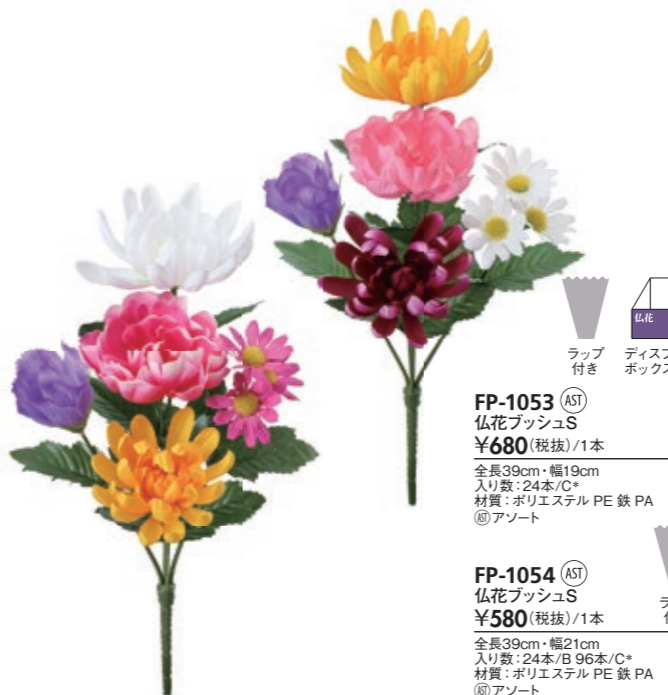

ラップ
付き

ディスプレイ
ボックス入り

FP-1053 (AST)
仏花ブッシュS
¥680(税抜)/1本
全長39cm・幅19cm
入り数:24本/C*
材質:ポリエステル PE 鉄 PA
◎アソート