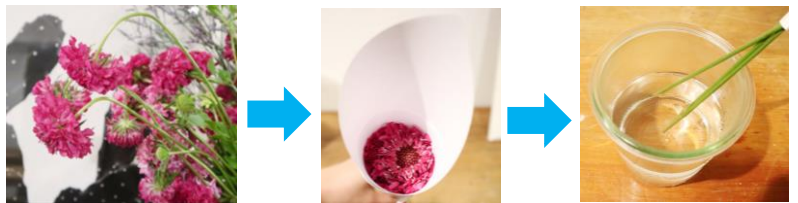

昨年11月よりスタートした花の定期便。昨年12月、長崎市のとあるご利用者様宅にお届けしたスカビオサ。その翌週にお客様から驚きの一報をいただきました。お届けしたスカビオサを飾ったら、長い間ずーっと探していた思い出の和食器が急に見つかったとのこと！私もそれは喜ばしいことだと思い一緒に喜んでいたのですが、??スカビオサ関係あるかな??と思っていたところ、ご利用様がその和食器を見せてくださいました。そのお皿をみるとなんとスカビオサのつぼみが描かれている和食器ではないですか！こんな偶然ないですよ！スカビオサの描かれているお皿なんてそうそうないですし、とても驚きました。

花首がくたびれたら→湯上げチャレンジ！！

花首がくたびれたら、新聞紙などでくるんであげ、コップに入れたお湯に10秒くらいつけ、そのあと水に3時間くらい付けてあげます。うまいくと茎はまっすぐに戻ります。

寺尾さん家のちよんまげ市助

↑中心部のつぼみからピョンと出ているちよんまげのような若葉を持つ品種「ちよんまげ市助」。とても珍しく私たちが滅多に見ることが出来ません。運が良ければ、皆さんにお届けした中にちよんまげ市助が紛れているかもしれません(^)/