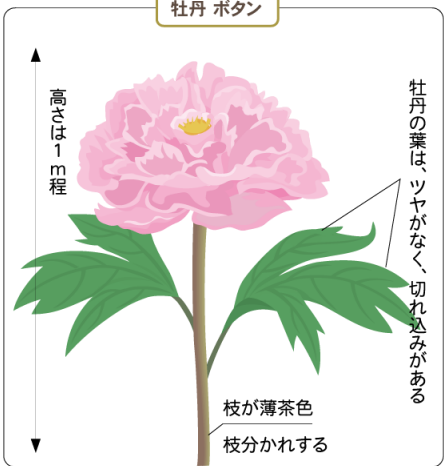

# 花なび定期便

2022

定期便

雄苑 yuu-en

4月号

立てば芍薬座れば牡丹、歩く姿は百合の花

4月の3、4週目のお花  
「長野県産シャクヤク」  
をお届けします！

↑長野の大自然で育った大輪の「芍薬」  
生産者の方の笑顔が品質の証。幾重にも  
重なり咲き誇る様は優雅そのもの

つぼみの大きさチェック中

出荷前のシャクヤク

長野県中野市の風景

## 瓜二つ 芍薬と牡丹の見分け方を紹介！

牡丹 ボタン

芍薬 シャくやく

←芍薬と牡丹は一見うりふたつでどちらが芍薬で牡丹なのか迷いがちなのですが、知っていると人生で一回ぐらひは自慢できる機会があるかも！左のイラストにありまじょうに、一番の違いがわかりやすいのは茎の色でしょう。茎が緑なら「芍薬」、茎が茶色なら「牡丹」。なぜ色が違うのかというと、芍薬は草類で、牡丹は木類だからです。葉っぱのかたちも若干ちがいますが茎が一番見分け付きやすいです。

## 芍薬は安定感のある花瓶で

こんな風な花瓶で飾るのもおしゃれです。水は大目にいれましょう。また大きな花瓶に飾る場合は芍薬だけで飾ると豪華絢爛でおススメです。