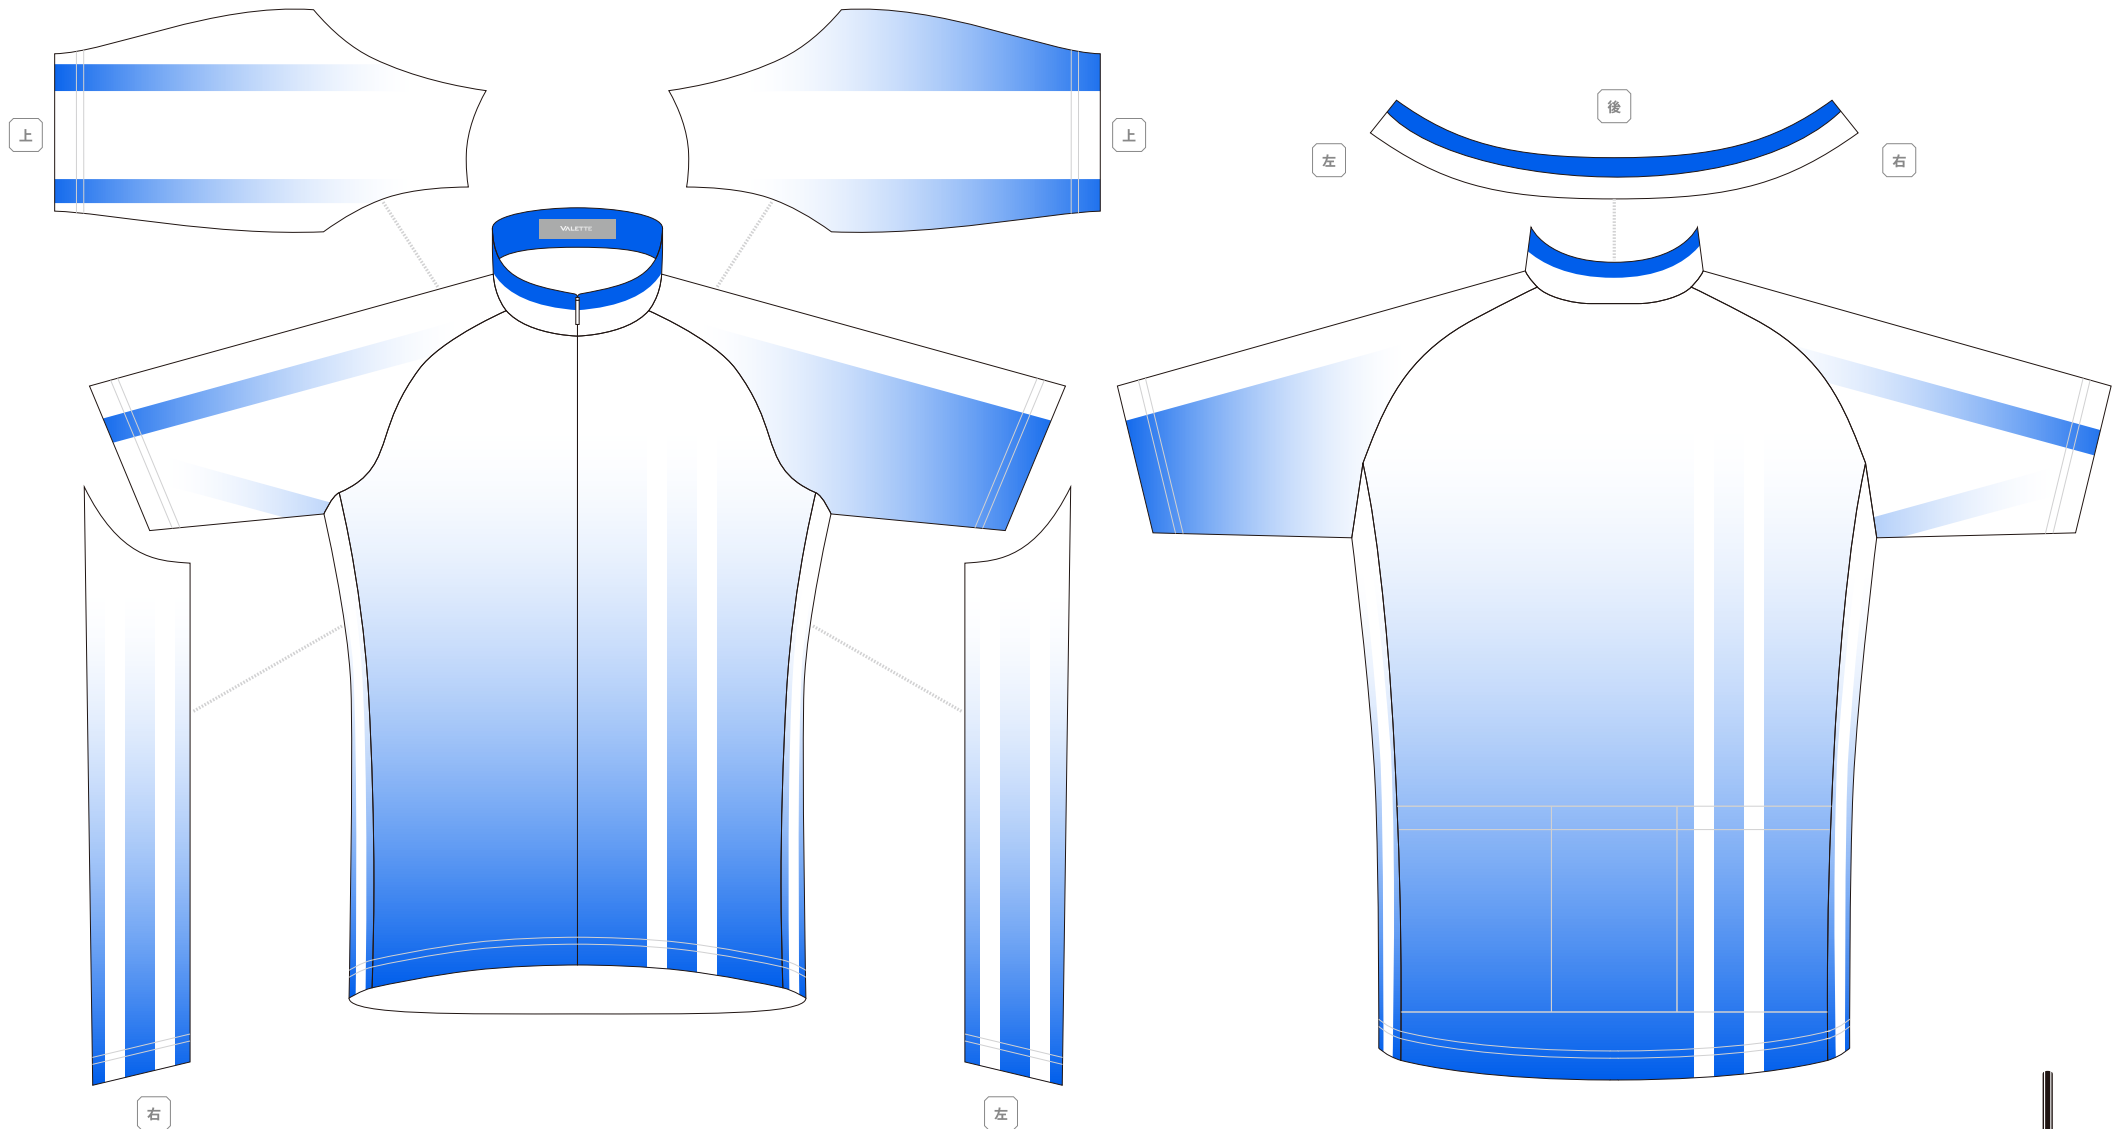

オーダーは10着～。1着ごとにサイズ/オプションをお選びいただけます。色数やプリント範囲に制限無しの全面フルカラープリントで、デザインは自由自在です。詳細な絵柄でなくても、イメージが伝われば問題ありません。可能であればValetteロゴをデザイン内に入れてください。

※個別ネームはフォント/サイズ/色/場所をご指定ください。複数の方がご希望の場合は左記条件を統一してください。(フォントの種類はご自由にお使いいただけます。特殊なフォントをご使用になる場合はフォントデータをお送りください)

BASE 13