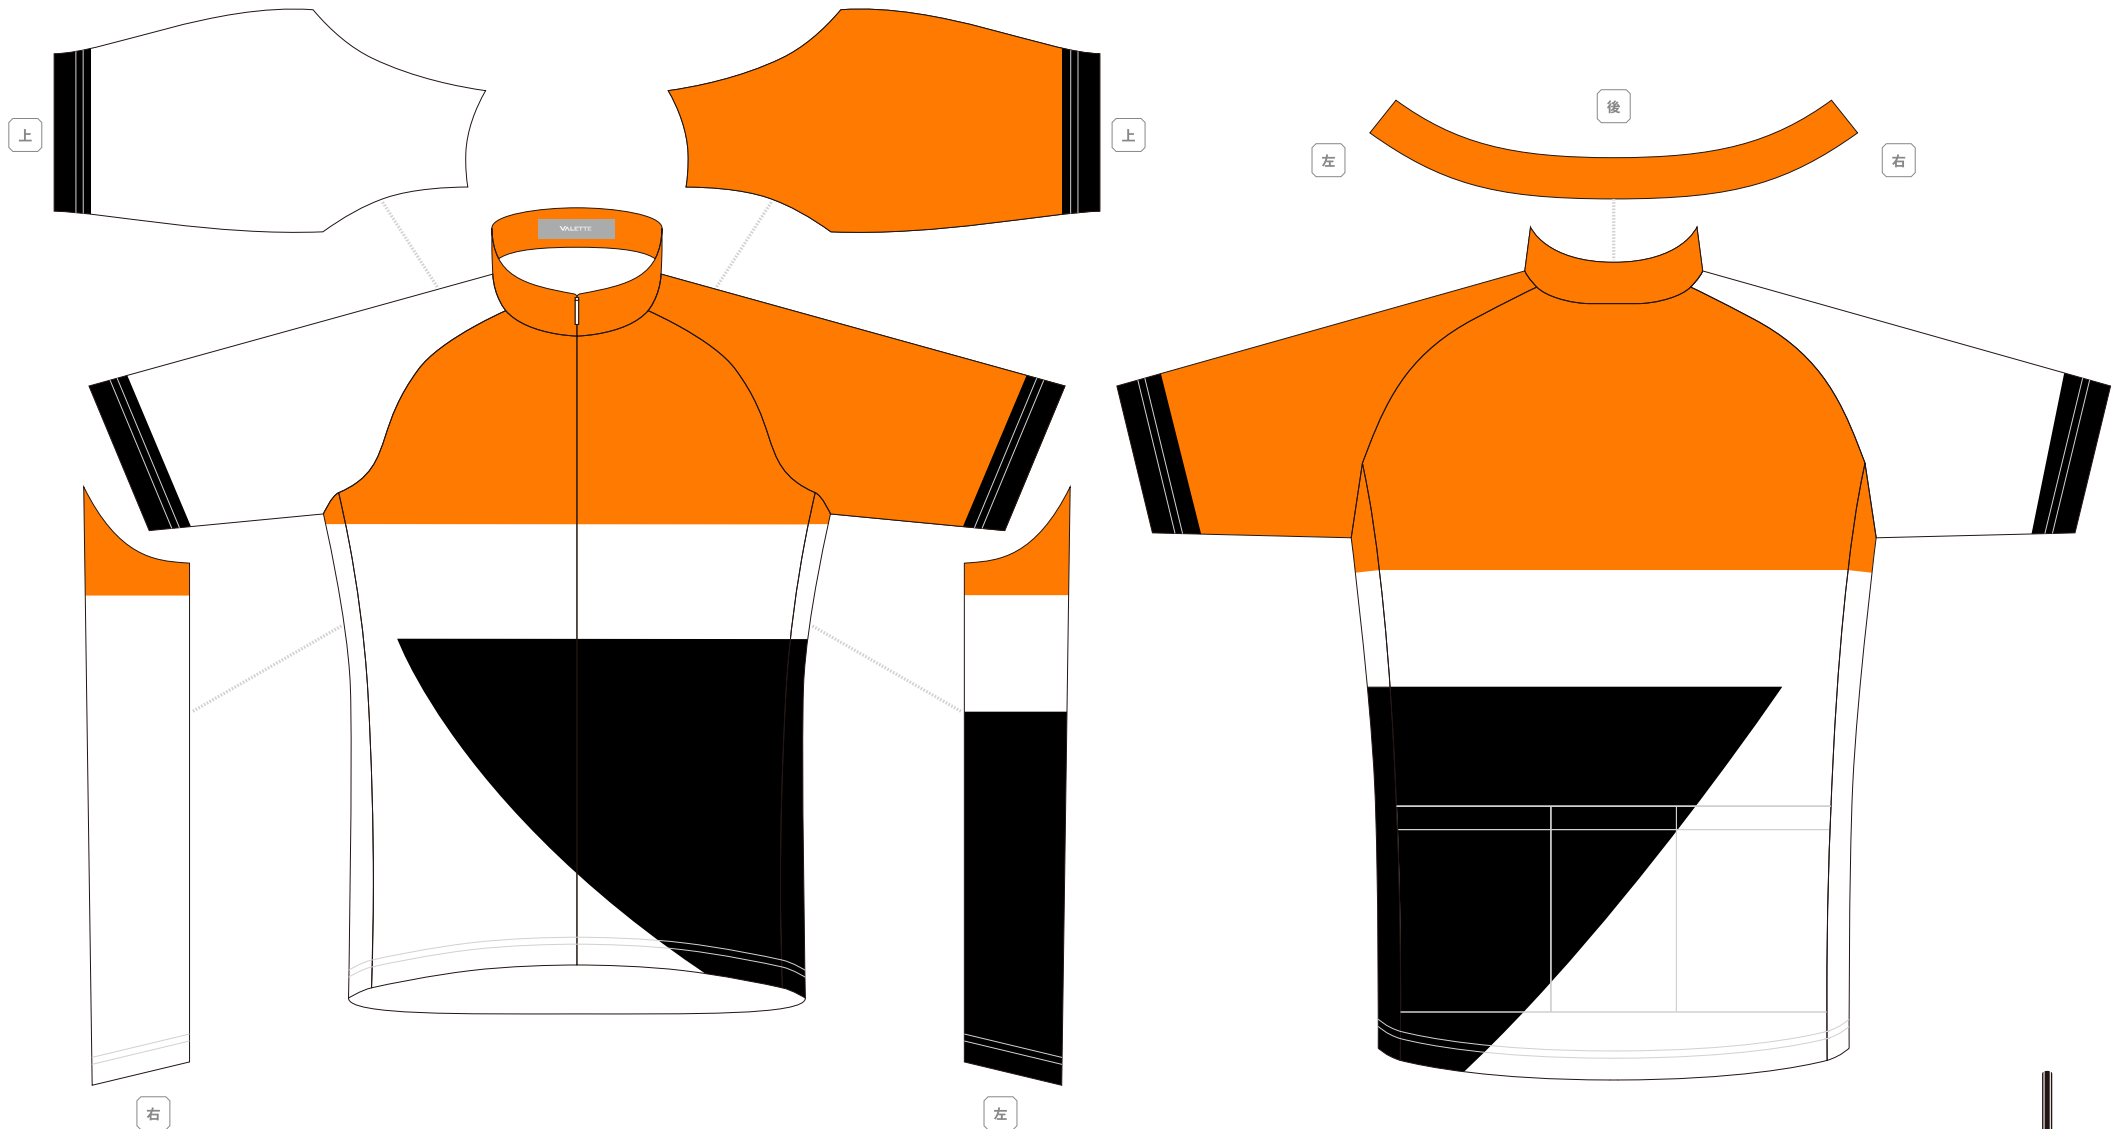

オーダーは10着～。1着ごとにサイズ/オプションをお選びいただけます。色数やプリント範囲に制限無しの全面フルカラープリントで、デザインは自由自在です。詳細な絵柄でなくても、イメージが伝われば問題ありません。可能であればValetteロゴをデザイン内に入れてください。

※個別ネームはフォント/サイズ/色/場所をご指定ください。複数の方がご希望の場合は左記条件を統一してください。(フォントの種類はご自由にお使いいただけます。特殊なフォントをご使用になる場合はフォントデータをお送りください)

BASE 14